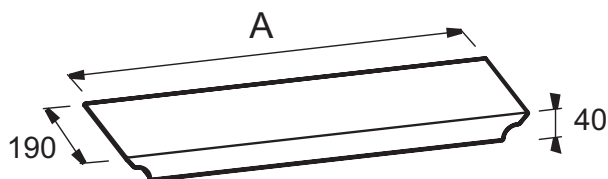

E6D075

Коллекция: ELITE

Отделки\*:

P6 - Натуральный Дуб

**Преимущества для конечного пользователя**

- Качественный материал: Отделка под массив дуба

**Технические характеристики**

- РАЗМЕРЫ (CM): 190 x 90 см
- МАТЕРИАЛ: Цельное дерево
- НОЖКИ: Не в комплекте
- СЛИВ: Не в комплекте
- ВЕС: 3,9 кг
- АКСЕССУАРЫ: Сиденье
- СТУПЕНЬКА: Не в комплекте

**Продукты для комплектации**

- E6D033RU: Прямоугольная ванна из материала Flight 190 x 90 см

**Общая информация**

Mm	E6D072	E6D073	E6D074	E6D075
A	599	649	788	749

Спецификация продукта: Сиденье. E6D075. Коллекция: ELITE. РАЗМЕРЫ (CM): 190 x 90 см. ВЕС: 3,9 кг. МАТЕРИАЛ: Цельное дерево. АКСЕССУАРЫ: Сиденье. НОЖКИ: Не в комплекте. СТУПЕНЬКА: Не в комплекте. СЛИВ: Не в комплекте.